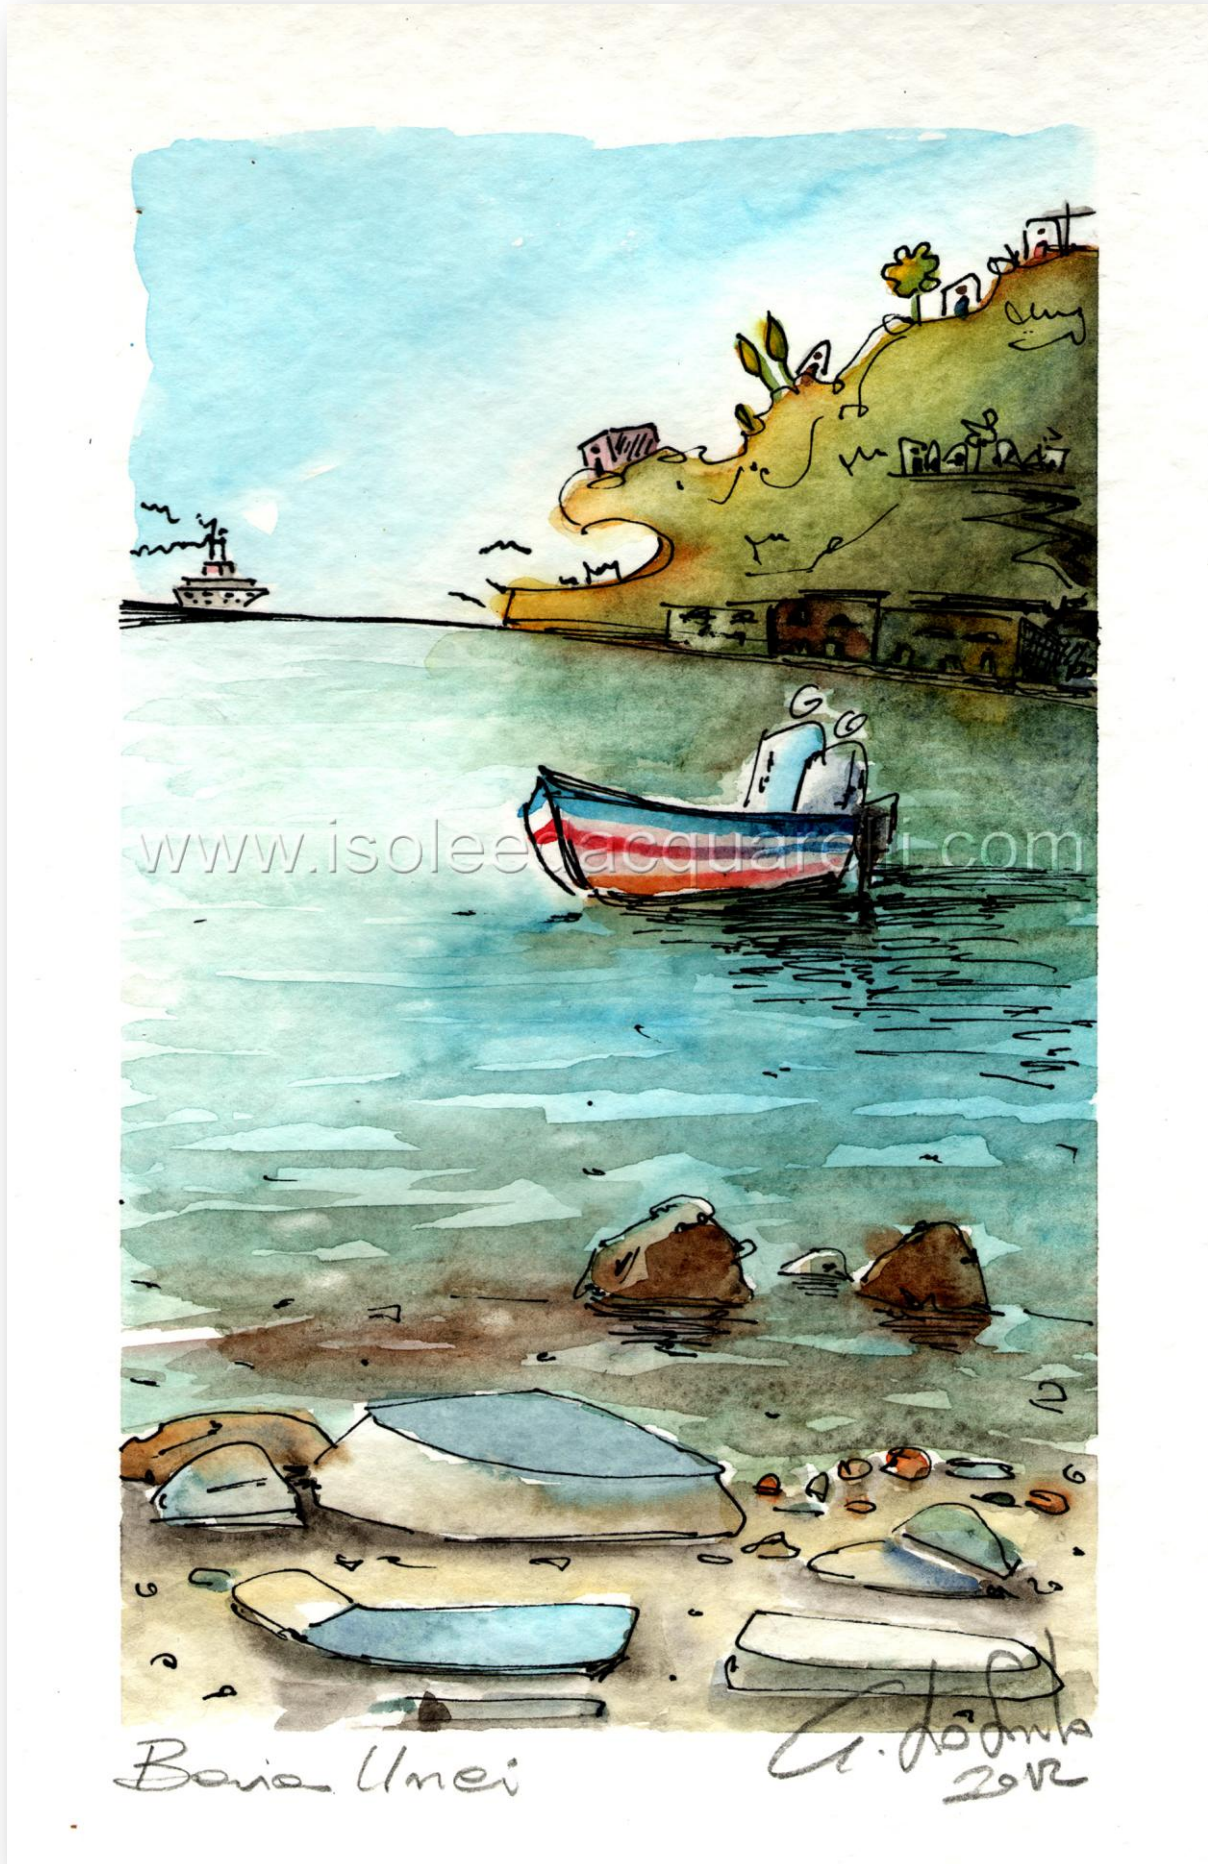

ISOLE ED ACQUARELLI - DI GIANLUCA LO SURDO

DIPINTO ORIGINALE - ORIGINAL PAINTING - PEZZO UNICO - UNIQUE

Baia Umei

G. Lo Surdo
2012

Titolo: Baia Unci

Anno: 2012

Tecnica: Acquarello e china

Supporto: Carta 100% in cotone a trama ovattata

Misure cm: 20 x 30

Prezzo: € 80,00

G. Lo Surdo

ISOLE ED ACQUARELLI - DI GIANLUCA LO SURDO

tel./fax: (+39) 090 98 12 832 - cell.: (+39) 338 46 20 416 - email: isoleedacquarelli@yahoo.it - C.F.: LSR GLC 76H 22E 606 T