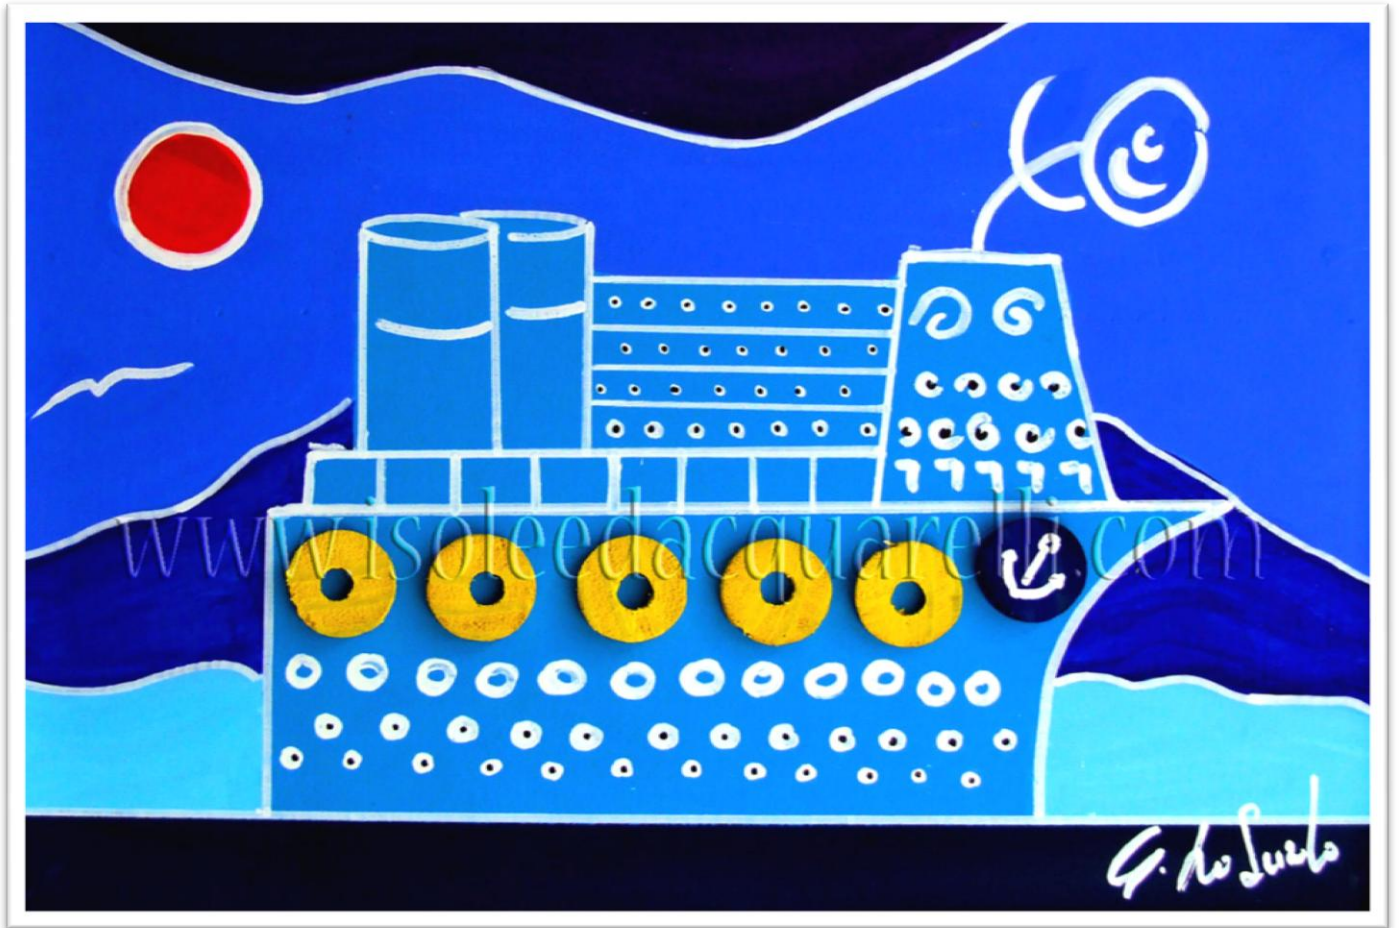

ISOLE ED ACQUARELLI - DI GIANLUCA LO SURDO

DIPINTO ORIGINALE - ORIGINAL PAINTING - PEZZO UNICO - UNIQUE

Titolo: Siremar

Anno: 2010

Tecnica: Mista - Riciclato creativo/Acrilico

Supporto: Compensato di pioppo

Misure cm: 21 x 30 (esclusa la cornice)

\* con la cornice misura cm 27,5 x 37,5

Prezzo: € 70,00 Cornice compresa

G. Lo Surdo

ISOLE ED ACQUARELLI - DI GIANLUCA LO SURDO

tel./fax: (+39) 090 98 12 832 - cell.: (+39) 338 46 20 416 - email: isoleedacquarelli@yahoo.it - C.F.: LSR GLC 76H 22E 606 T