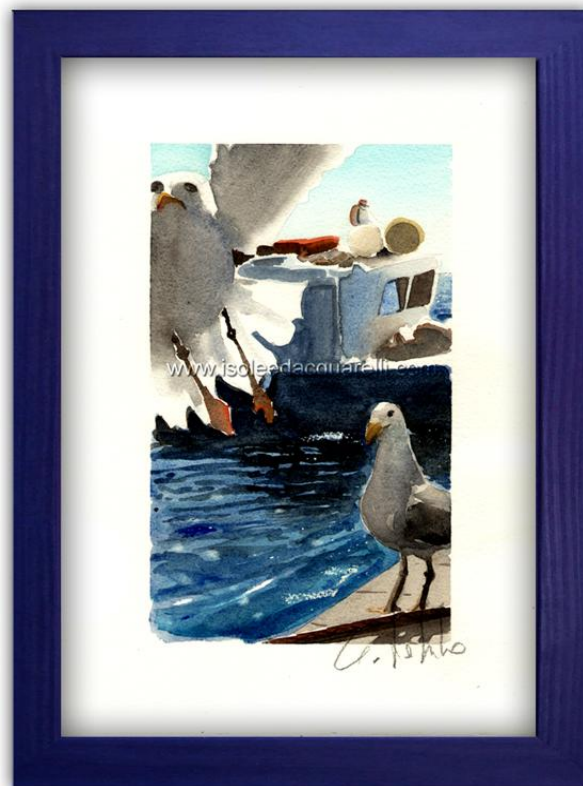

ISOLE ED ACQUARELLI - DI GIANLUCA LO SURDO

DIPINTO ORIGINALE - ORIGINAL PAINTING - PEZZO UNICO - UNIQUE

www.isoleedacquarelli.com

G. Surdo

Titolo: Sole d'inverno

Anno: 2012

Tecnica: Acquarello

Supporto: Carta 100% in cotone a trama ruvida

Misure cm: 21 x 30

* il bordo bianco misura cm 4

Prezzo: € 100,00

Con un piccolo supplemento di € 10,00 potrete ricevere l'opera già pronta da appendere, incorniciata come la vedete in foto: cornice in abete blu.